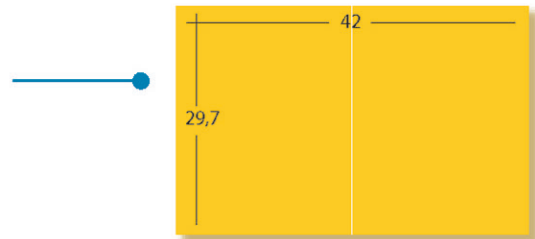

Depliantoni		quadricromia fr				senza plastificazione
Formato aperto	formato chiuso	peso carta	tipo carta	pieghe	q.tà	
29,7x42	21x29,7	170g	pat. Lucida	1	1000	391
29,7x42	21x29,7	170g	pat. Lucida	1	2500	531
29,7x42	21x29,7	170g	pat. Lucida	1	5000	727
29,7x42	21x29,7	200g	pat. Matt	1	1000	489
29,7x42	21x29,7	200g	pat. Matt	1	2000	601
29,7x42	21x29,7	200g	pat. Matt	1	3000	713
29,7x42	21x29,7	285g	dali	1	250	489
29,7x42	21x29,7	285g	dali	1	500	573
29,7x42	21x29,7	285g	dali	1	1000	685
29,7x42	21x29,7	300g	pat. Matt	1	1000	559
29,7x42	21x29,7	300g	pat. Matt	1	2000	713
29,7x42	21x29,7	300g	pat. Matt	1	3000	839