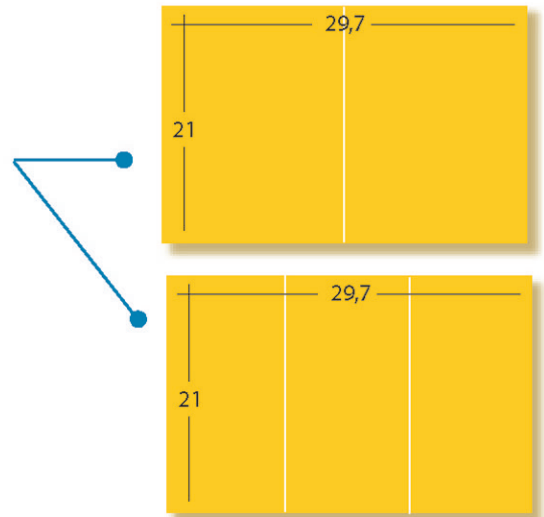

Depliantini		quadricromia fr				senza plastificazione
Formato aperto	formato chiuso	peso carta	tipo carta	pieghe	q.tà	
10x14	7x10	170g	pat. Lucida	1	1000	125
10x14	7x10	200g	pat. Matt	1	2500	293
10x14	7x10	240g	dali	1	1000	153
10x14	7x10	300g	Pat. matt	1	1000	139
9,5x21	7,1x9,5	170g	pat. Lucida	2	1000	139
9,5x21	7,1x9,5	200g	pat. Matt	2	3000	321
9,5x21	7,1x9,5	240g	dali	2	1000	167
9,5x21	7,1x9,5	300g	Pat. matt	2	1000	153
14x21	10,5x14	170g	pat. Lucida	1	1000	167
14x21	10,5x14	200g	pat. Matt	1	2000	307
14x21	10,5x14	240g	dali	1	1000	223
14x21	10,5x14	300g	Pat. matt	1	1000	209
9,5x40	9,5x10	170g	pat. Lucida	3	1000	279
9,5x40	9,5x10	200g	pat. Matt	3	3000	489
9,5x40	9,5x10	240g	dali	3	1000	461
9,5x40	9,5x10	300g	Pat. matt	3	1000	265

Depliant		quadricromia fr				senza plastificazione
Formato aperto	formato chiuso	peso carta	tipo carta	pieghe	q.tà	
21x29,7	14,85x21-10x21	170g	pat. Lucida	1/2	1000	223
21x29,7	14,85x21-10x21	170g	pat. Lucida	1/2	2500	293
21x29,7	14,85x21-10x21	170g	pat. Lucida	1/2	5000	405
21x29,7	14,85x21-10x21	170g	pat. Lucida	1/2	10000	727
21x29,7	14,85x21-10x21	170g	pat. Lucida	1/2	20000	1301
21x29,7	14,85x21-10x21	150g	pat. Lucida	1/2	40000	
21x29,7	14,85x21-10x21	200g	pat. Matt	1/2	1000	307
21x29,7	14,85x21-10x21	200g	pat. Matt	1/2	2500	391
21x29,7	14,85x21-10x21	200g	pat. Matt	1/2	5000	531
21x29,7	14,85x21-10x21	240g	dali	1/2	500	321
21x29,7	14,85x21-10x21	240g	dali	1/2	1000	349
21x29,7	14,85x21-10x21	240g	dali	1/2	2000	601
21x29,7	14,85x21-10x21	300g	pat. Matt	1/2	1000	335
21x29,7	14,85x21-10x21	300g	pat. Matt	1/2	2000	405
21x29,7	14,85x21-10x21	300g	pat. Matt	1/2	3000	489