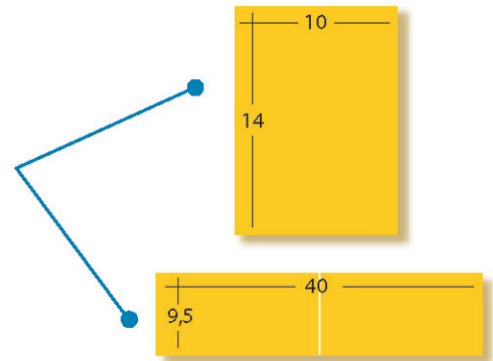

Depliantini		quadricromia fr				senza plastificazione
Formato aperto	formato chiuso	peso carta	tipo carta	pieghe	q.tà	
10x14	7x10	170g	pat. Lucida	1	1000	125
10x14	7x10	200g	pat. Matt	1	2500	293
10x14	7x10	240g	dali	1	1000	153
10x14	7x10	300g	Pat. matt	1	1000	139
9,5x21	7,1x9,5	170g	pat. Lucida	2	1000	139
9,5x21	7,1x9,5	200g	pat. Matt	2	3000	321
9,5x21	7,1x9,5	240g	dali	2	1000	167
9,5x21	7,1x9,5	300g	Pat. matt	2	1000	153
14x21	10,5x14	170g	pat. Lucida	1	1000	167
14x21	10,5x14	200g	pat. Matt	1	2000	307
14x21	10,5x14	240g	dali	1	1000	223
14x21	10,5x14	300g	Pat. matt	1	1000	209
9,5x40	9,5x10	170g	pat. Lucida	3	1000	279
9,5x40	9,5x10	200g	pat. Matt	3	3000	489
9,5x40	9,5x10	240g	dali	3	1000	461
9,5x40	9,5x10	300g	Pat. matt	3	1000	265

Depliant		quadricromia fr				senza plastificazione
Formato aperto	formato chiuso	peso carta	tipo carta	pieghe	q.tà	
21x29,7	14,85x21-10x21	170g	pat. Lucida	1/2	1000	223
21x29,7	14,85x21-10x21	170g	pat. Lucida	1/2	2500	293
21x29,7	14,85x21-10x21	170g	pat. Lucida	1/2	5000	405
21x29,7	14,85x21-10x21	170g	pat. Lucida	1/2	10000	727
21x29,7	14,85x21-10x21	170g	pat. Lucida	1/2	20000	1301
21x29,7	14,85x21-10x21	150g	pat. Lucida	1/2	40000	
21x29,7	14,85x21-10x21	200g	pat. Matt	1/2	1000	307
21x29,7	14,85x21-10x21	200g	pat. Matt	1/2	2500	391
21x29,7	14,85x21-10x21	200g	pat. Matt	1/2	5000	531
21x29,7	14,85x21-10x21	240g	dali	1/2	500	321
21x29,7	14,85x21-10x21	240g	dali	1/2	1000	349
21x29,7	14,85x21-10x21	240g	dali	1/2	2000	601
21x29,7	14,85x21-10x21	300g	pat. Matt	1/2	1000	335
21x29,7	14,85x21-10x21	300g	pat. Matt	1/2	2000	405
21x29,7	14,85x21-10x21	300g	pat. Matt	1/2	3000	489